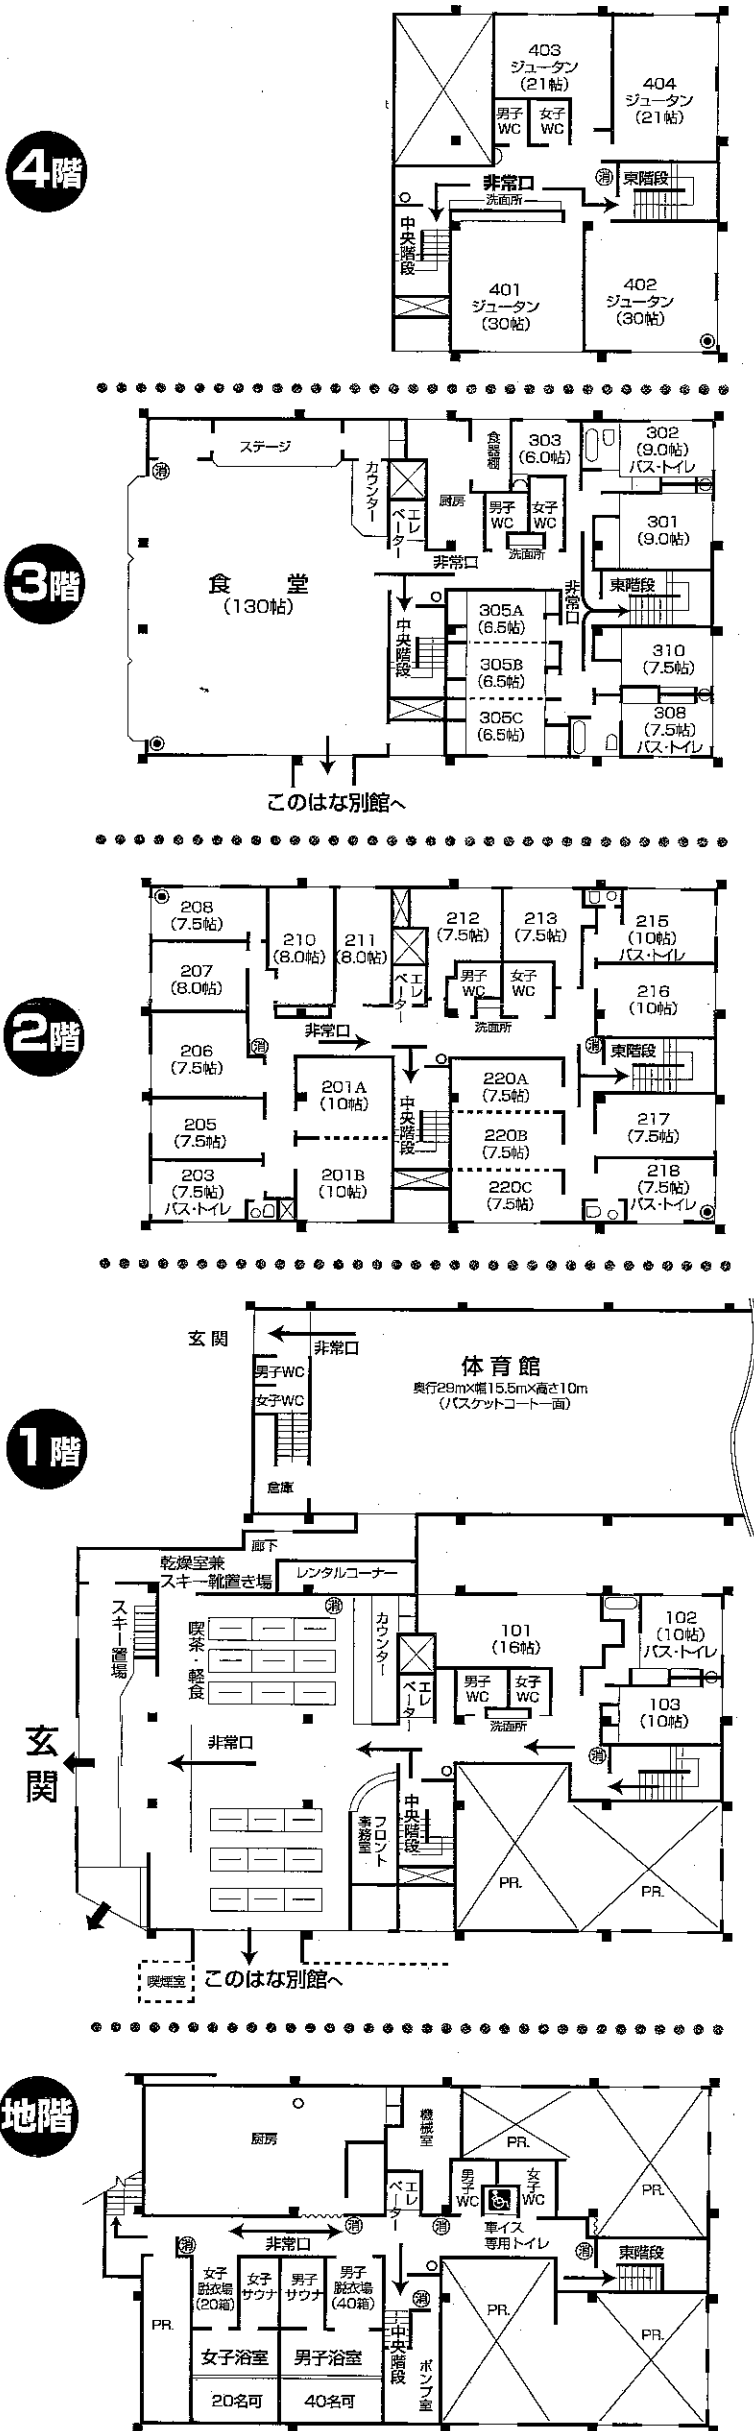

# 御部屋割

様  
名様

年 月 日 ( ) ~ 日 ( ) 泊 日

## 本館・御部屋割

●は消火器 ○は非常用具 ○は室内消火栓 (H29.6)

## 本館