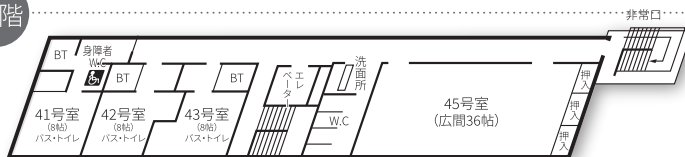

館内ご案内図

本館

別館

4階

3階

2階

1階

地階

4階

3階

2階

1階

玄関

地階

設備のご案内

本館

宿泊数250名程度 / 部屋数33室 (内大部屋4室)
浴室2か所…大浴場(約40名) 中浴場(約20名)

別館

宿泊数100名程度 部屋数14室 (内大部屋2室)
全室バストイレ付 (生徒利用の際は施錠し使用不可)
浴室2か所(約20名ずつ)

- ・本館・別館ともに、冷/暖房完備
- ・ウォッシュレット付き洋式トイレ
- ・障がい者対応型バリアフリートイレ完備

合計で約350名の生徒が宿泊可能

本館と別館は、1階ロビー及び3階通路で往来が可能です