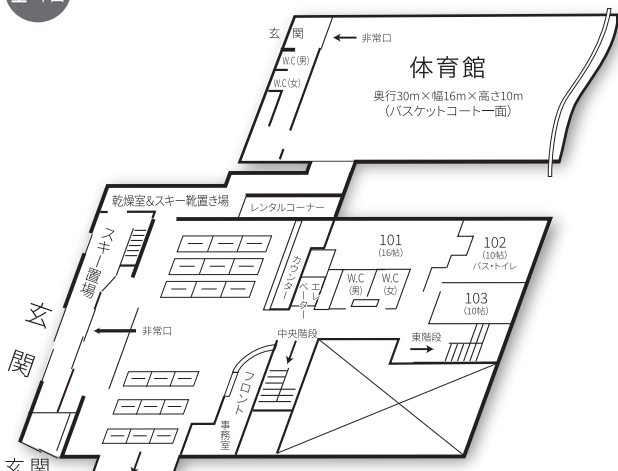

館内ご案内図

本館

別館

4階

3階

2階

1階

地階

4階

3階

2階

1階

玄関

地階

設備のご案内

本館

宿泊数250名程度 / 部屋数33室 (内大部屋4室)
浴室2か所…大浴場(約40名) 中浴場(約20名)

別館

宿泊数100名程度 部屋数14室 (内大部屋2室)
全室バストイレ付 (生徒利用の際は施錠し使用不可)
浴室2か所(約20名ずつ)

- ・本館・別館ともに、冷/暖房完備
- ・ウォッシュレット付き洋式トイレ
- ・障がい者対応型バリアフリートイレ完備

合計で約350名の生徒が宿泊可能

本館と別館は、1階ロビー及び3階通路で往来が可能です

ご使用例

★2校同時の場合は、他校の生徒と顔を合わせる事はありません

★1校貸切の場合は、男子棟/女子棟と分けてご使用出来ます (但し4クラス以上のみ)